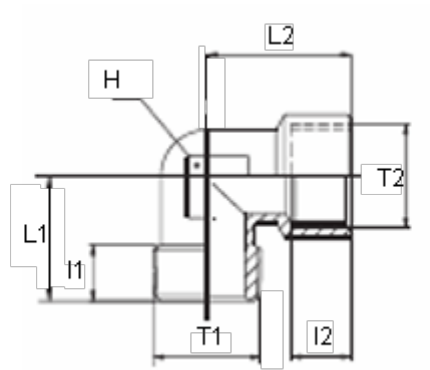

Varenummer: 5891205TR14
Beskrivelse: Vinkel, nippelmuffe 1205TR
R1/4" - G1/4"

Mål

H = 13
L1 = 24.0
I1 = 11.5
L2 = 25.0
I2 = 11.5
T1 = 1/4"
T2 = 1/4"